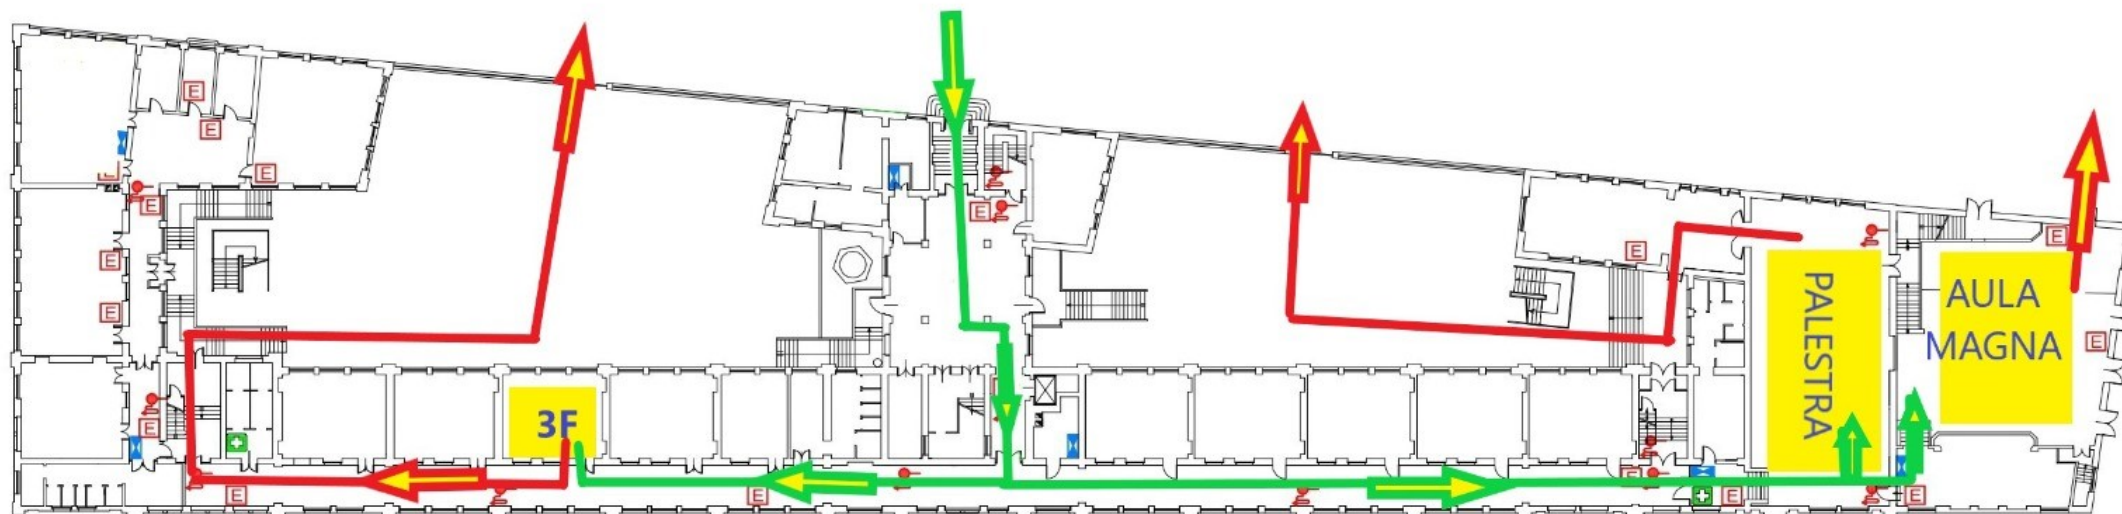

PERCORSI DI INGRESSO E USCITA COMMISSIONI PIANO RIALZATO
IN VERDE I PERCORSI DI INGRESSO
IN ROSSO I PERCORSI DI USCITA

PIANTA PIANO RIALZATO

**ISTITUTO
 "C.TENCA"**
 Bastioni di Porta Volta, 16 - Milano

LEGENDA

 Voi siete qui	 Estintore portatile
 - Orizzontale	 Idrante a parete
 - Verso l'alto	 Quadro Elettrico
 - Verso il basso	 Cassetta Pronto Soccorso